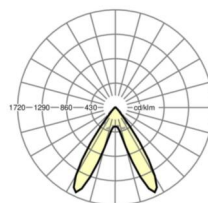

параметры

номер заказа	19460004200
код EAN	4020863396368
номер таможенного тарифа	94051190
Знак прохождения контроля	IP 20, класс защиты I, ENEC10 VDE, F, HACCP DIN10500/Food/IFS-пригодность для применения/BRC, Indoor, CE
Степень ударпрочности IK	IK03 (-20°C bis 25°C)
Температура окружения	ta -20°C в 25°C
Гарантийный срок	5 лет
Государственные программы поддержки	BEG - государственные субсидии для энергосберегающих зданий (действительна только для Германии)

электротехника

Балласт	Электронный драйвер (1 штука)
Мощность системы	68W
сетевое напряжение	230V/50Hz
автоматический предохранитель (пусковой ток)	10 штук/B10, 16 штук/B16, 10 штук/C10, 16 штук/C16
класс энергосбережения/Источник света	C

Оптика

Оснастка	LED, цветопередача/оттенок света CRI ≥ 80 / 6500K
Допуск для координаты цветности (MacAdam)	3SDCM
Фотобиологическая безопасность (светильник)	RG1
Номинальный световой поток	11524lm
Срок службы LED	50000h L80/B10 (Tq 25°C)
светоотдача светильников	168lm/W
Угол излучения	70° (C0) / 90° (C90)
UGR поп./вдоль	21.5 / 20.2

DEEP-LINK

<https://www.regiolux.de/ru/article/19460004200>

Ссылка	LED 12000lm 865
ηLB	100 %
Φ ↓/↑	99 % / 1 %
UGR поп./вдоль	21.5 / 20.2